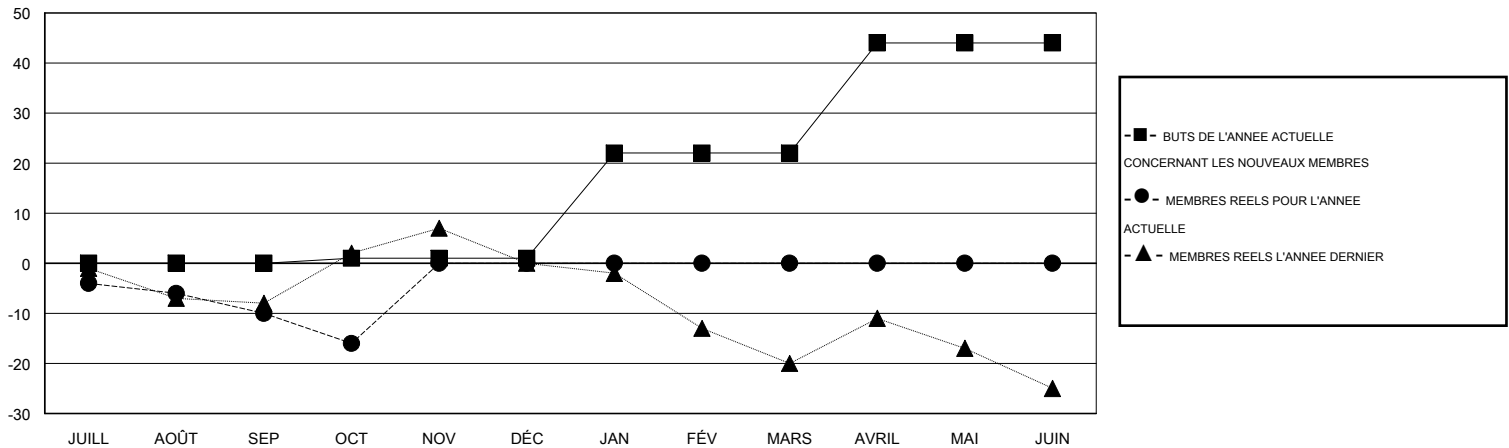

BUTS ET MEMBRES REELS - CUMULATIF

CLUBS RADIÉS: 3	11 CLUBS OF 61 ONT AJOUTE 1 OU PLUSIEURS NOUVEAUX MEMBRES	<u>DISTRIBUTION PAR SEXE</u>	
		HOMME	930 (78.35%)
<u>MEMBRES RADIÉS</u>		FEMME	257 (21.65%)
DECEDE	CLIQUER ICI POUR AVOIR LES DONNEES DE L'EVALUATION DE SANTE	MEMBRES D'UNITE FAMILIALE	28
CLUB ANNULE		CHEF DE FAMILLE	14
AUTRE		N'EST PAS CHEF DE FAMILLE	14
TOTAL